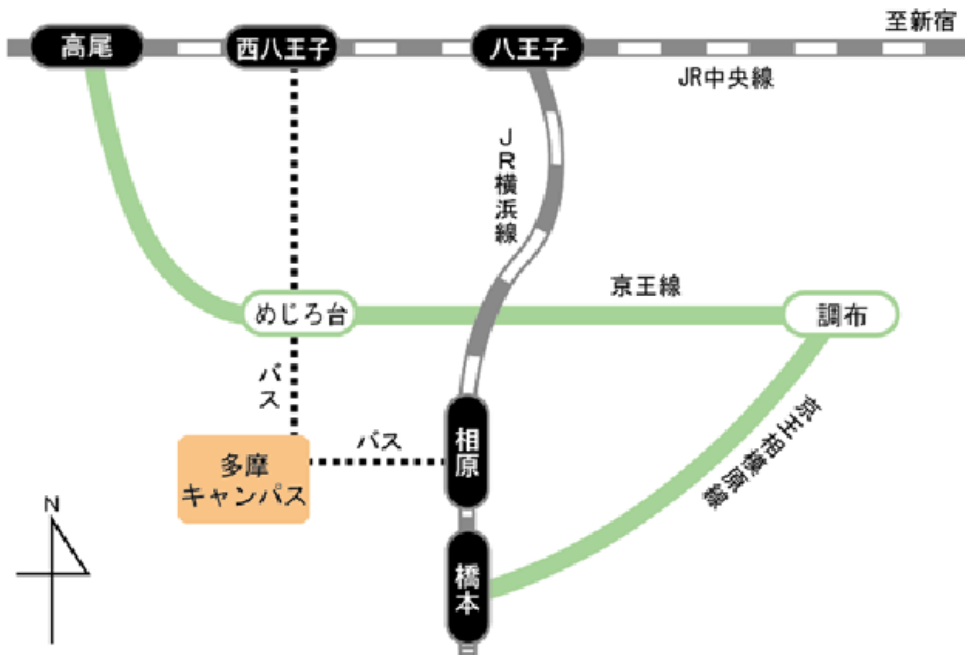

5. ホテルケヤキ 東京都八王子市東浅川町 870 042-664-7060

交通案内：高尾(東京都)駅から徒歩約 7 分

この他にも八王子近辺には多くのホテルや旅館があります。インターネットや旅行情報誌で探して頂いても結構です。

注意：ホテルによっては近隣の有料駐車場と提携しておりますのでご確認をお願いいたします。

# 講習会会場までのアクセス

多摩キャンパス 〒194-0298 東京都町田市相原町 4342 TEL 042-783-2041

## 【京王線】

- 新宿駅から準特急で40分（急行で50分）、めじろ台駅下車、バスで約10分

## 【JR線】

- 中央線：新宿駅から快速で54分（特別快速で42分）、西八王子駅下車、バスで約22分
- 横浜線：新横浜駅から38分、相原駅下車、バスで約13分

\*上記各バスで「法政大学」下車