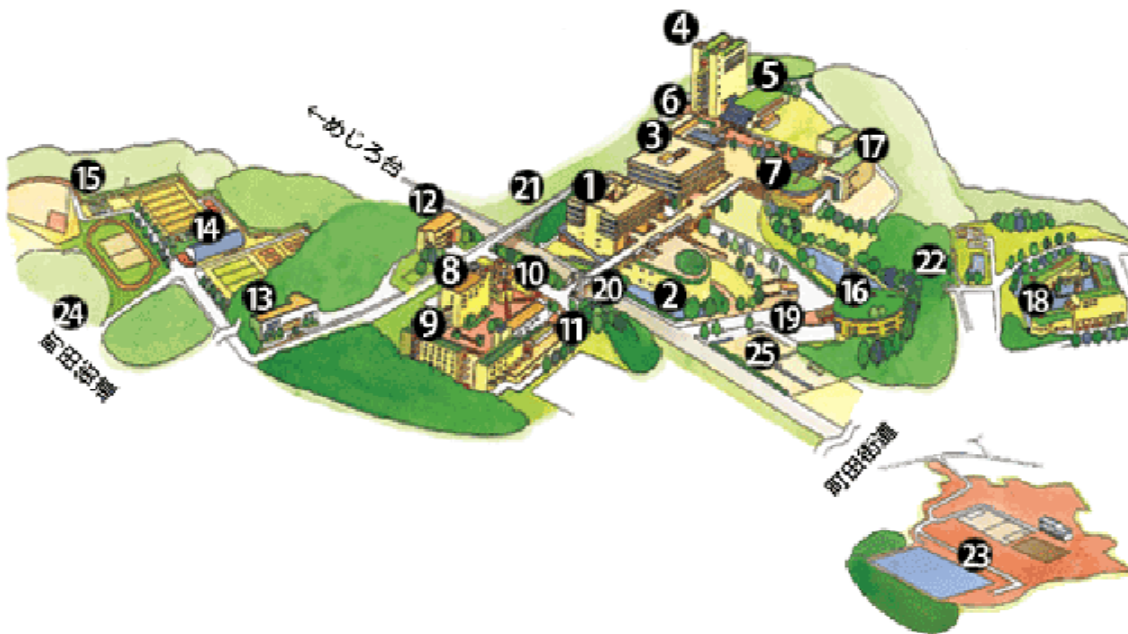

## 【JR線】

- 中央線：新宿駅から快速で54分（特別快速で42分）、西八王子駅下車、バスで約22分
- 横浜線：新横浜駅から38分、相原駅下車、バスで約13分

\*上記各バスで「法政大学」下車

※ 内の数字は、総所要時間(乗り換え時間を除く)を表す。※新横浜駅は経由で、乗り換えではありません。

法政大学 多摩キャンパス行き 京王電鉄バス・神奈中バスダイヤ表

<http://www.hosei.ac.jp/hosei/campus/annai/tama/busjikoku.html>

- (1) 1号館<総合棟> (2) 2号館<大教A棟> (3) 3号館<図書館・研究所棟>  
 (4) 4号館<社会学部A棟> (5) 5号館<社会学部B棟> (6) 6号館<食堂A棟>  
 (7) 7号館<大教室B棟> (8) 8号館<経済学部A棟> (9) 9号館<経済学部B棟>  
 (10) 10号館<経済学部C棟> (11) 11号館<食堂B棟> (12) 12号館<研究・実験棟>  
 (13) 13号館<百周年記念館> (14) 14号館<総合体育館> (15) 15号館<体育棟>  
 (16) 16号館<多目的共有施設 (EGG DOME) >、バスターミナル (1F)  
 (17) 17号館<現代福祉学部棟> **(18) 18号館<スポーツ健康学部棟>**  
 (19) 総合案内 (20) 法政Vブリッジ (21) 法政大橋 (22) 法政トンネル  
 (23) 城山地区 (サッカー場、馬場、グラウンド) (24) グラウンド門案内所  
 (25) 駐輪場 (自転車、バイク)