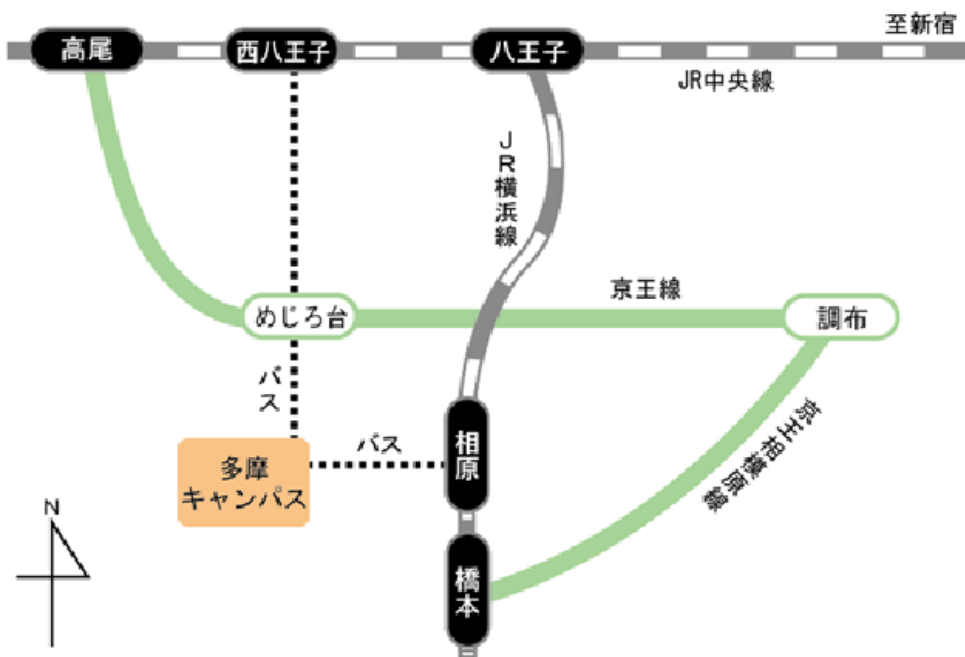

# 講習会会場までのアクセス

多摩キャンパス 〒194-0298 東京都町田市相原町 4342 TEL 042-783-2041

## 【京王線】

- 新宿駅から準特急で40分（急行で50分）、めじろ台駅下車、バスで約10分

## 【JR線】

- 中央線：新宿駅から快速で54分（特別快速で42分）、西八王子駅下車、バスで約22分
- 横浜線：新横浜駅から38分、相原駅下車、バスで約13分

\*上記各バスで「法政大学」下車