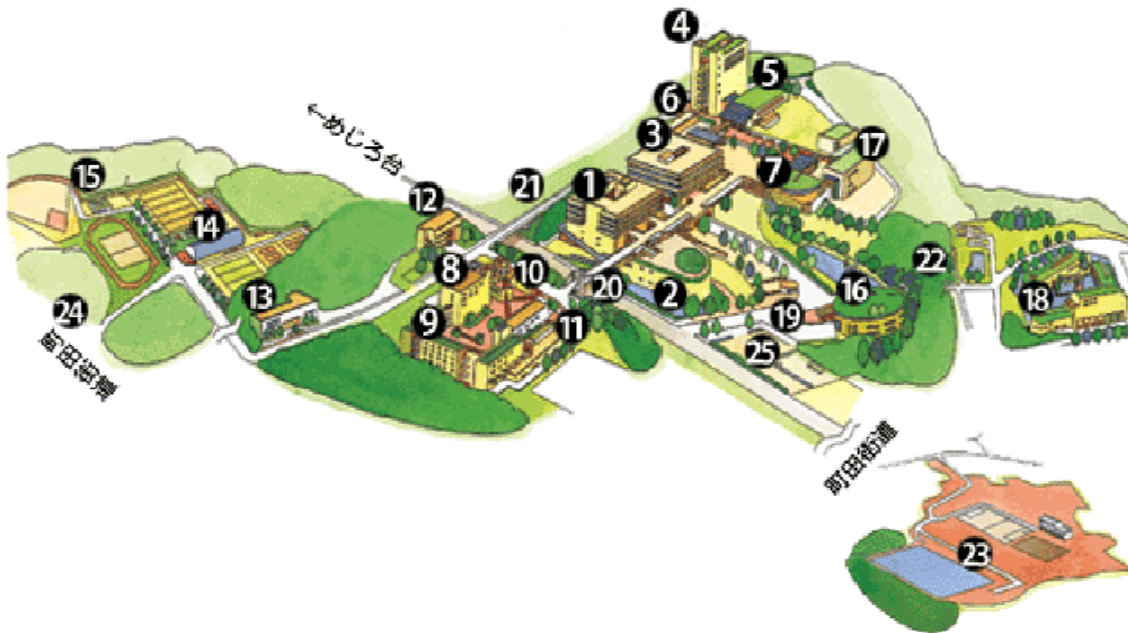

## 【JR線】

- 中央線：新宿駅から快速で54分（特別快速で42分）、西八王子駅下車、バスで約22分
- 横浜線：新横浜駅から38分、相原駅下車、バスで約13分

\*上記各バスで「法政大学」下車

※ 内の数字は、総所要時間(乗り換え時間を除く)を表す。※新横浜駅は経由で、乗り換えではありません。

法政大学 多摩キャンパス行き 京王電鉄バス・神奈中バスダイヤ表

<http://www.hosei.ac.jp/hosei/campus/annai/tama/busjikoku.html>

- (1) 1号館<総合棟> (2) 2号館<大教A棟> (3) 3号館<図書館・研究所棟>  
 (4) 4号館<社会学部A棟> (5) 5号館<社会学部B棟> (6) 6号館<食堂A棟>  
 (7) 7号館<大教室B棟> (8) 8号館<経済学部A棟> (9) 9号館<経済学部B棟>  
 (10) 10号館<経済学部C棟> (11) 11号館<食堂B棟> (12) 12号館<研究・実験棟>  
 (13) 13号館<百周年記念館> (14) 14号館<総合体育館> (15) 15号館<体育棟>  
 (16) 16号館<多目的共有施設 (EGG DOME) >、バスターミナル (1F)  
 (17) 17号館<現代福祉学部棟> **(18) 18号館<スポーツ健康学部棟>**  
 (19) 総合案内 (20) 法政Vブリッジ (21) 法政大橋 (22) 法政トンネル  
 (23) 城山地区 (サッカー場、馬場、グラウンド) (24) グラウンド門案内所  
 (25) 駐輪場 (自転車、バイク)