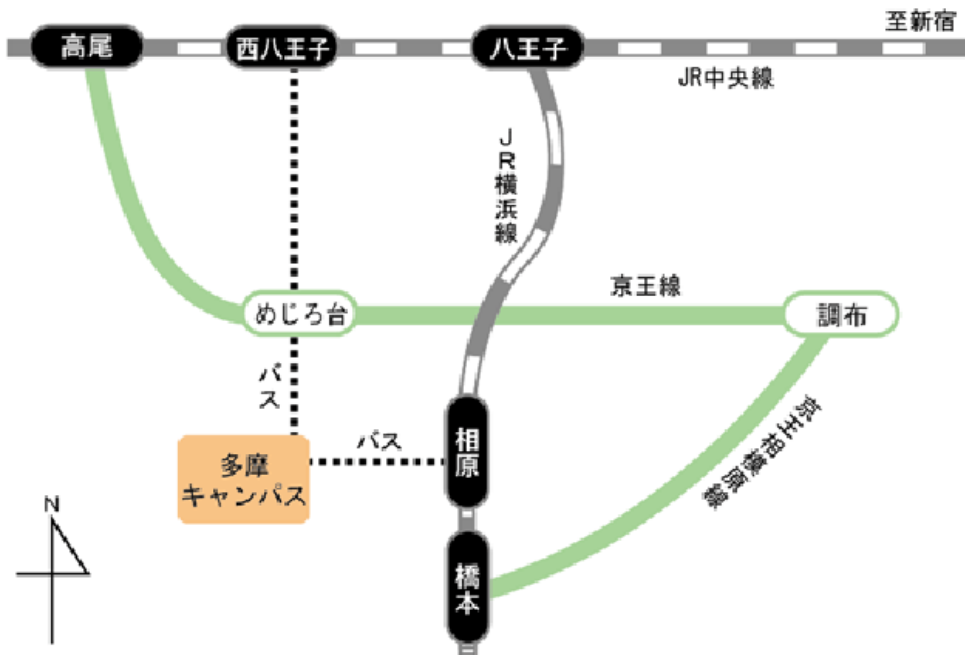

宿泊料金：3,400 円～27,950 円

交通案内：私鉄京王線京王八王子駅～徒歩（約 1 分）

4. マロウドイン八王子 東京都八王子市三崎町 6-11 042-623-7111

宿泊料金：3,925 円～10,710 円

交通案内：JR 中央線八王子駅北出口→徒歩約 3 分

5. ホテルケヤキ 東京都八王子市東浅川町 870 042-664-7060

交通案内：高尾(東京都)駅から徒歩約 7 分

この他にも八王子近辺には多くのホテルや旅館があります。インターネットや旅行情報誌で探して頂いても結構です。

注意：ホテルによっては近隣の有料駐車場と提携しておりますのでご確認をお願いいたします。

講習会会場までのアクセス

多摩キャンパス 〒194-0298 東京都町田市相原町 4342 TEL 042-783-2041

【京王線】

- 新宿駅から準特急で40分（急行で50分）、めじろ台駅下車、バスで約10分

【JR線】

- 中央線：新宿駅から快速で54分（特別快速で42分）、西八王子駅下車、バスで約22分
- 横浜線：新横浜駅から38分、相原駅下車、バスで約13分

*上記各バスで「法政大学」下車

●主なターミナルからの交通アクセス

82 大宮駅	JR埼京線快速-約32分	新宿駅	京王線準特急-約40分	めじろ台駅	バス-約10分	
114 千葉駅	JR総武線快速-約39分	東京駅	JR中央線中央特別快速-約53分	西八王子駅	バス-約22分	
25 八王子駅	JR中央線-約3分			西八王子駅	バス-約22分	
28 町田駅	JR横浜線-約15分			相原駅	バス-約13分	
62 横浜駅	JR横浜線-約13分	※	新横浜駅	JR横浜線-約36分	相原駅	バス-約13分

※ 内の数字は、総所要時間(乗り換え時間を除く)を表す。※新横浜駅は経由で、乗り換えではありません。

法政大学 多摩キャンパス行き 京王電鉄バス・神奈中バスダイヤ表

<http://www.hosei.ac.jp/hosei/campus/annai/tama/busjikoku.html>

- (1) 1号館<総合棟> (2) 2号館<大教A棟> (3) 3号館<図書館・研究所棟>
 (4) 4号館<社会学部A棟> (5) 5号館<社会学部B棟> (6) 6号館<食堂A棟>
 (7) 7号館<大教室B棟> (8) 8号館<経済学部A棟> (9) 9号館<経済学部B棟>
 (10) 10号館<経済学部C棟> (11) 11号館<食堂B棟> (12) 12号館<研究・実験棟>
 (13) 13号館<百周年記念館> (14) 14号館<総合体育館> (15) 15号館<体育棟>
 (16) 16号館<多目的共有施設 (EGG DOME) >、バスターミナル (1F)
 (17) 17号館<現代福祉学部棟> **(18) 18号館<スポーツ健康学部棟>**
 (19) 総合案内 (20) 法政Vブリッジ (21) 法政大橋 (22) 法政トンネル
 (23) 城山地区 (サッカー場、馬場、グラウンド) (24) グラウンド門案内所
 (25) 駐輪場 (自転車、バイク)