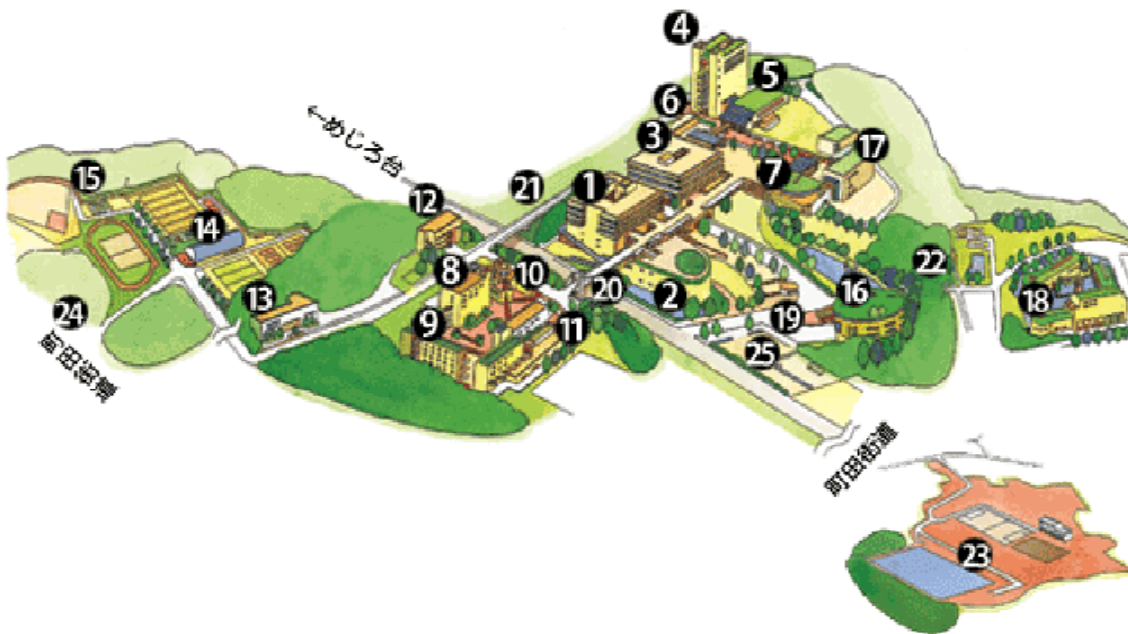

※ 内の数字は、総所要時間(乗り換え時間を除く)を表す。※新横浜駅は経由で、乗り換えではありません。

法政大学 多摩キャンパス行き 京王電鉄バス・神奈中バスダイヤ表

<http://www.hosei.ac.jp/hosei/campus/annai/tama/busjikoku.html>

- (1) 1号館<総合棟> (2) 2号館<大教A棟> (3) 3号館<図書館・研究所棟>
 (4) 4号館<社会学部A棟> (5) 5号館<社会学部B棟> (6) 6号館<食堂A棟>
 (7) 7号館<大教室B棟> (8) 8号館<経済学部A棟> (9) 9号館<経済学部B棟>
 (10) 10号館<経済学部C棟> (11) 11号館<食堂B棟> (12) 12号館<研究・実験棟>
 (13) 13号館<百周年記念館> (14) 14号館<総合体育館> (15) 15号館<体育棟>
 (16) 16号館<多目的共有施設 (EGG DOME) >、バスターミナル (1F)
 (17) 17号館<現代福祉学部棟> **(18) 18号館<スポーツ健康学部棟>**
 (19) 総合案内 (20) 法政Vブリッジ (21) 法政大橋 (22) 法政トンネル
 (23) 城山地区 (サッカー場、馬場、グラウンド) (24) グラウンド門案内所
 (25) 駐輪場 (自転車、バイク)