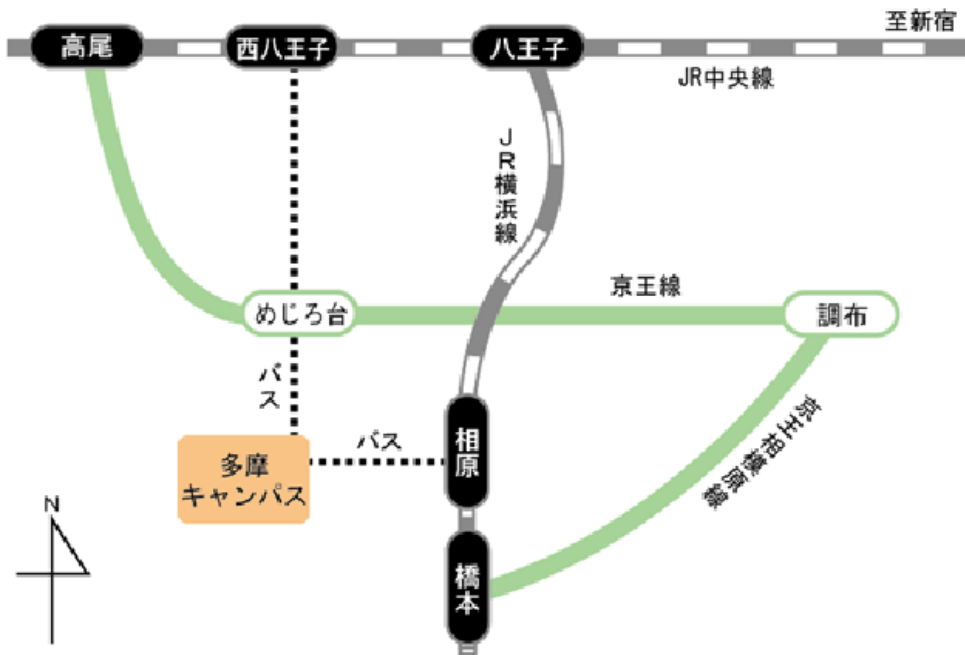

宿泊料金：3,400 円～27,950 円

交通案内：私鉄京王線京王八王子駅～徒歩（約 1 分）

4. マロウドイン八王子 東京都八王子市三崎町 6-11 042-623-7111

宿泊料金：3,925 円～10,710 円

交通案内：JR 中央線八王子駅北出口→徒歩約 3 分

5. ホテルケヤキ 東京都八王子市東浅川町 870 042-664-7060

交通案内：高尾(東京都)駅から徒歩約 7 分

この他にも八王子近辺には多くのホテルや旅館があります。インターネットや旅行情報誌で探して頂いても結構です。

注意：ホテルによっては近隣の有料駐車場と提携しておりますのでご確認をお願いいたします。

講習会会場までのアクセス

多摩キャンパス 〒194-0298 東京都町田市相原町 4342 TEL 042-783-2041

【京王線】

- 新宿駅から準特急で40分（急行で50分）、めじろ台駅下車、バスで約10分

【JR線】

- 中央線：新宿駅から快速で54分（特別快速で42分）、西八王子駅下車、バスで約22分
- 横浜線：新横浜駅から38分、相原駅下車、バスで約13分

*上記各バスで「法政大学」下車

●主なターミナルからの交通アクセス

82 大宮駅	JR埼京線快速-約32分	新宿駅	京王線準特急-約40分	めじろ台駅	バス-約10分
114 千葉駅	JR総武線快速-約39分	東京駅	JR中央線中央特別快速-約53分	西八王子駅	バス-約22分
25 八王子駅	JR中央線-約3分			西八王子駅	バス-約22分
28 町田駅	JR横浜線-約15分			相原駅	バス-約13分
62 横浜駅	JR横浜線-約13分	※			
		新横浜駅	JR横浜線-約36分	相原駅	バス-約13分

※ 内の数字は、総所要時間(乗り換え時間を除く)を表す。※新横浜駅は経由で、乗り換えではありません。

法政大学 多摩キャンパス行き 京王電鉄バス・神奈中バスダイヤ表

<http://www.hosei.ac.jp/hosei/campus/annai/tama/busjikoku.html>

- (1) 1号館<総合棟> (2) 2号館<大教A棟> (3) 3号館<図書館・研究所棟>
 (4) 4号館<社会学部A棟> (5) 5号館<社会学部B棟> (6) 6号館<食堂A棟>
 (7) 7号館<大教室B棟> (8) 8号館<経済学部A棟> (9) 9号館<経済学部B棟>
 (10) 10号館<経済学部C棟> (11) 11号館<食堂B棟> (12) 12号館<研究・実験棟>
 (13) 13号館<百周年記念館> (14) 14号館<総合体育館> (15) 15号館<体育棟>
 (16) 16号館<多目的共有施設 (EGG DOME) >、バスターミナル (1F)
 (17) 17号館<現代福祉学部棟> **(18) 18号館<スポーツ健康学部棟>**
 (19) 総合案内 (20) 法政Vブリッジ (21) 法政大橋 (22) 法政トンネル
 (23) 城山地区 (サッカー場、馬場、グラウンド) (24) グラウンド門案内所
 (25) 駐輪場 (自転車、バイク)