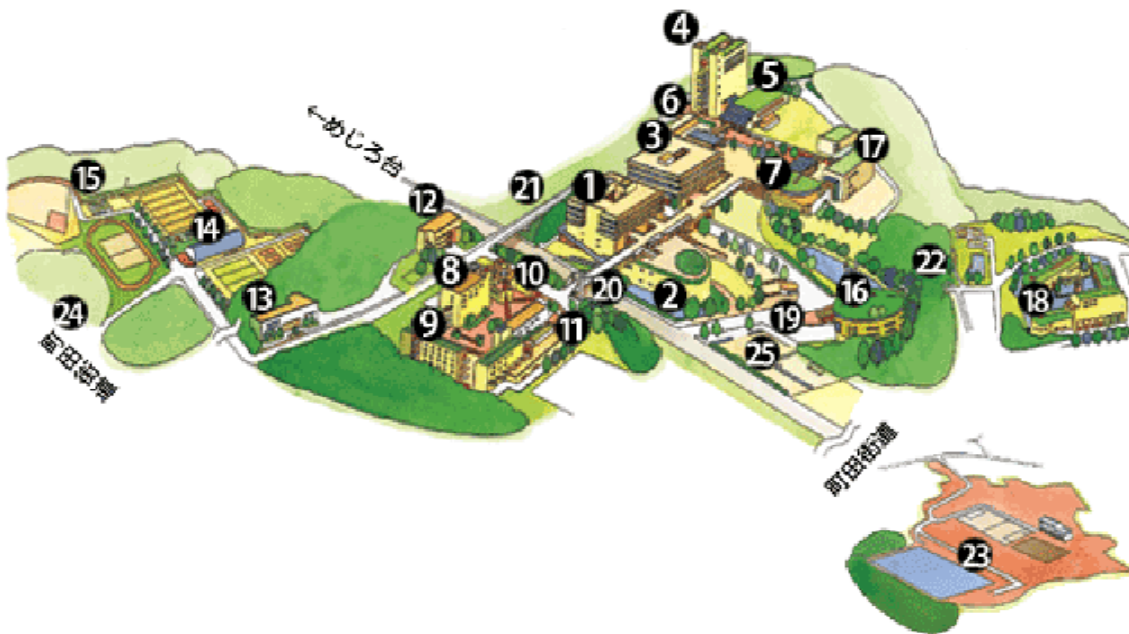

※ 内の数字は、総所要時間(乗り換え時間を除く)を表す。※新横浜駅は経由で、乗り換えではありません。

法政大学 多摩キャンパス行き 京王電鉄バス・神奈中バスダイヤ表

<http://www.hosei.ac.jp/hosei/campus/annai/tama/busjikoku.html>

- (1) 1号館<総合棟> (2) 2号館<大教A棟> (3) 3号館<図書館・研究所棟>
 (4) 4号館<社会学部A棟> (5) 5号館<社会学部B棟> (6) 6号館<食堂A棟>
 (7) 7号館<大教室B棟> (8) 8号館<経済学部A棟> (9) 9号館<経済学部B棟>
 (10) 10号館<経済学部C棟> (11) 11号館<食堂B棟> (12) 12号館<研究・実験棟>
 (13) 13号館<百周年記念館> (14) 14号館<総合体育館> (15) 15号館<体育棟>
 (16) 16号館<多目的共有施設 (EGG DOME) >、バスターミナル (1F)
 (17) 17号館<現代福祉学部棟> **(18) 18号館<スポーツ健康学部棟>**
 (19) 総合案内 (20) 法政Vブリッジ (21) 法政大橋 (22) 法政トンネル
 (23) 城山地区 (サッカー場、馬場、グラウンド) (24) グラウンド門案内所
 (25) 駐輪場 (自転車、バイク)