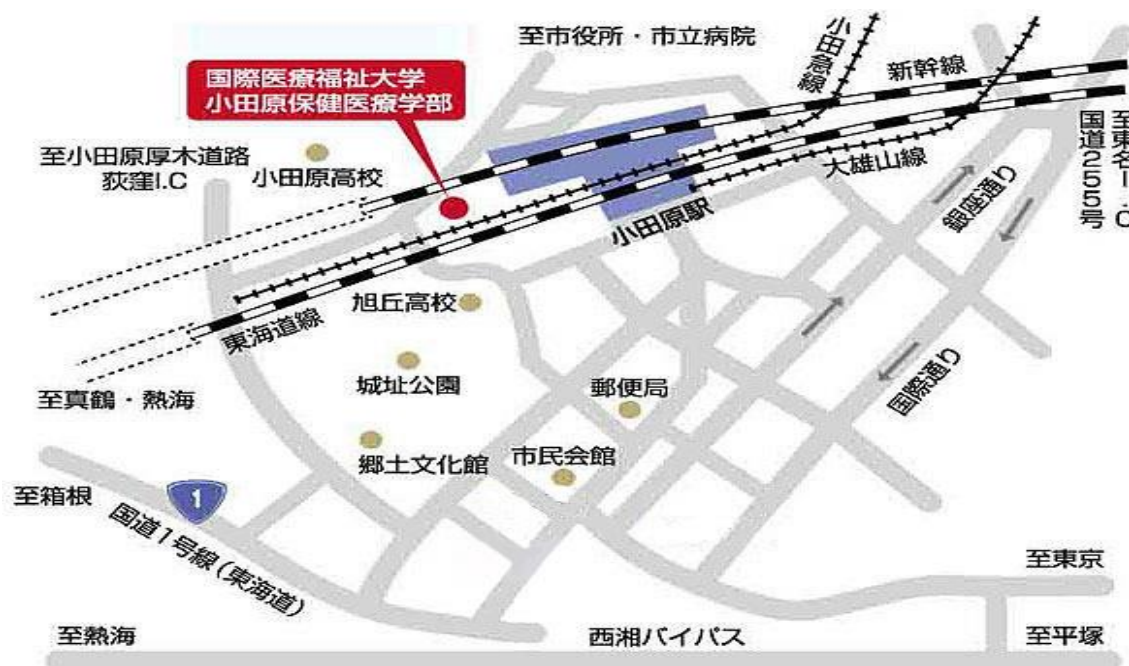

2019年12月7日(土) 上級上肢A(肩関節治療)コース

9:30～ 受付

10:00～13:00 肩関節の機能解剖・触診・機能診断

14:00～17:00 肩の軟部組織と関節組織の徒手的治疗実技

2019年12月8日(日) 上級上肢B(肘・手治療)コース

9:30～ 受付

10:00～13:00 肘関節の触診・機能診断・治療手技

14:00～17:00 手関節の触診・機能診断・治療手技

ご注意：・予定は若干異なることがあります。・実技がありますので適した服装を持参して下さい。

講習会会場までのアクセス

会場：国際医療福祉大学小田原保健医療学部 6階 A-602 物理療法実習室

最寄り駅：小田原駅→西口→徒歩約5分。

東京方面から

- JR 東海道線 小田原駅下車。徒歩約5分。
- 小田急小田原線 小田原駅下車。徒歩約5分。

名古屋方面から

- JR 東海道線 小田原駅下車。徒歩約5分。